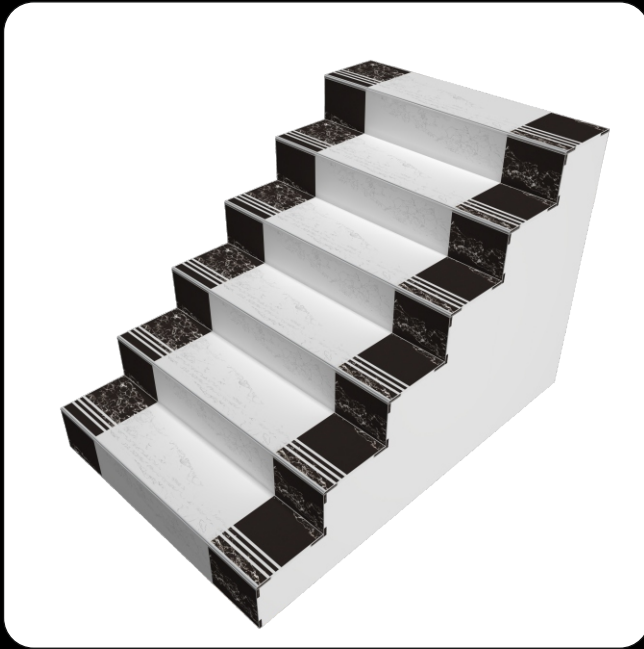

**200X900MM
300X900MM**

305

Step

305

Riser

306

Step

306

Riser

307

Step

307

Riser

**VITRIFIED
STEP & RISER**

**MATT FINISH | 3 FEET | 200X900MM
300X900MM**

308

Step

308

Riser

309

Step

309

Riser

310