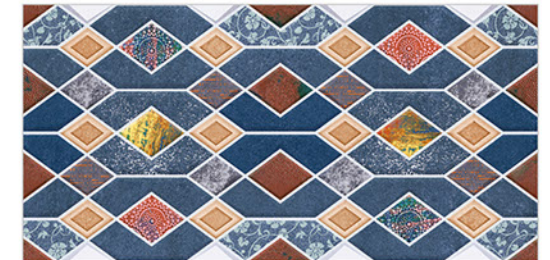

DIGITAL Wall Tiles ●●●●●
300 x 600 M M

Matt Finish

20021-HL