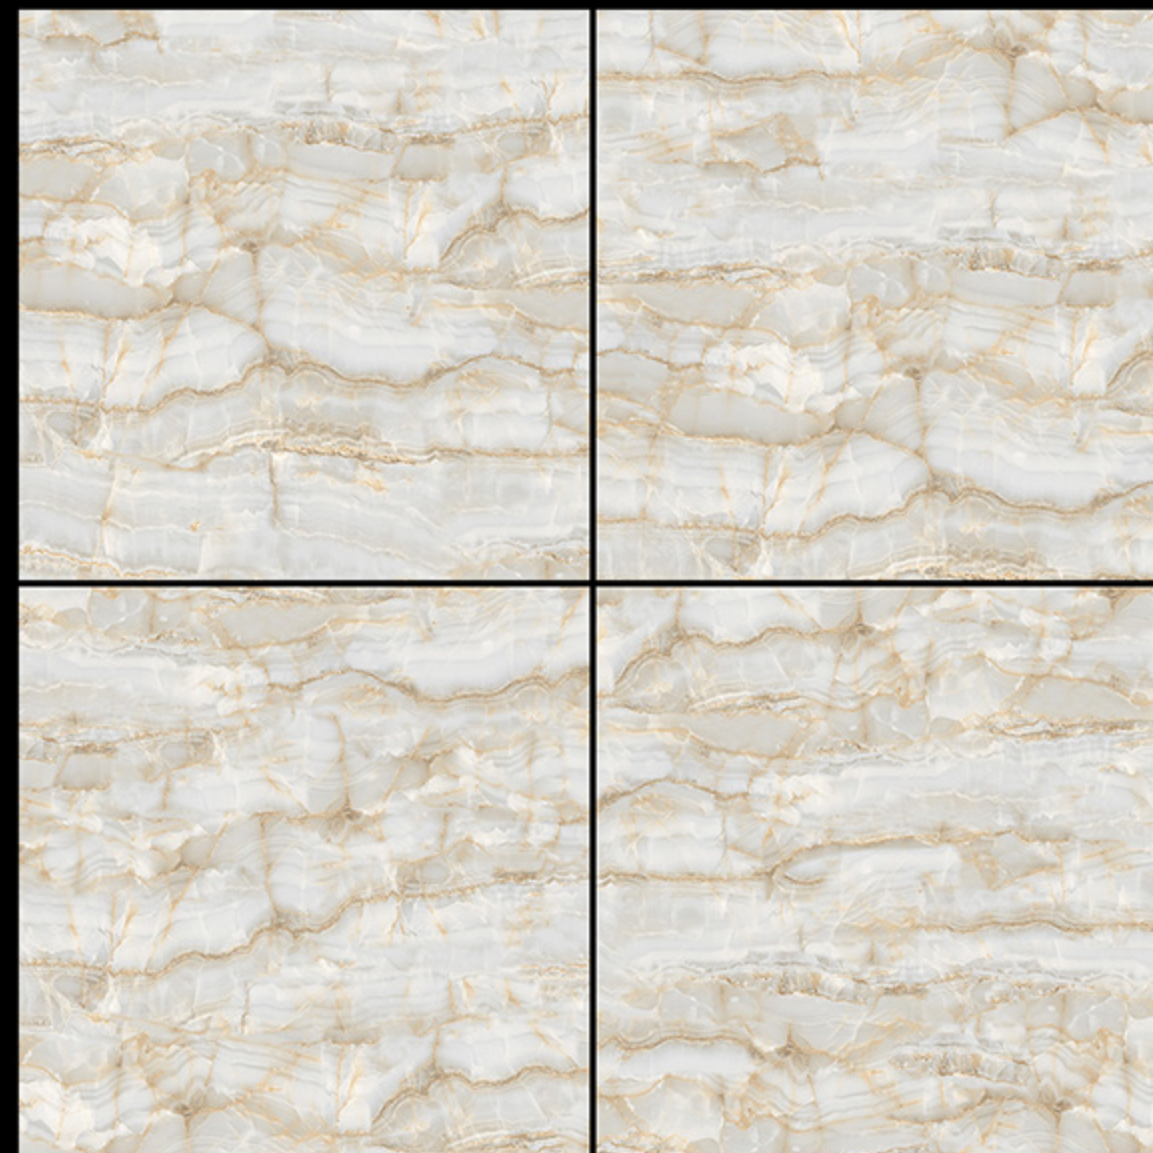

NUBE ONYX

GLOSSY FINISH

600 X 600 MM

NUROCK BEIGE

GLOSSY FINISH

600 X 600 MM

OASIS ONYX

GLOSSY FINISH