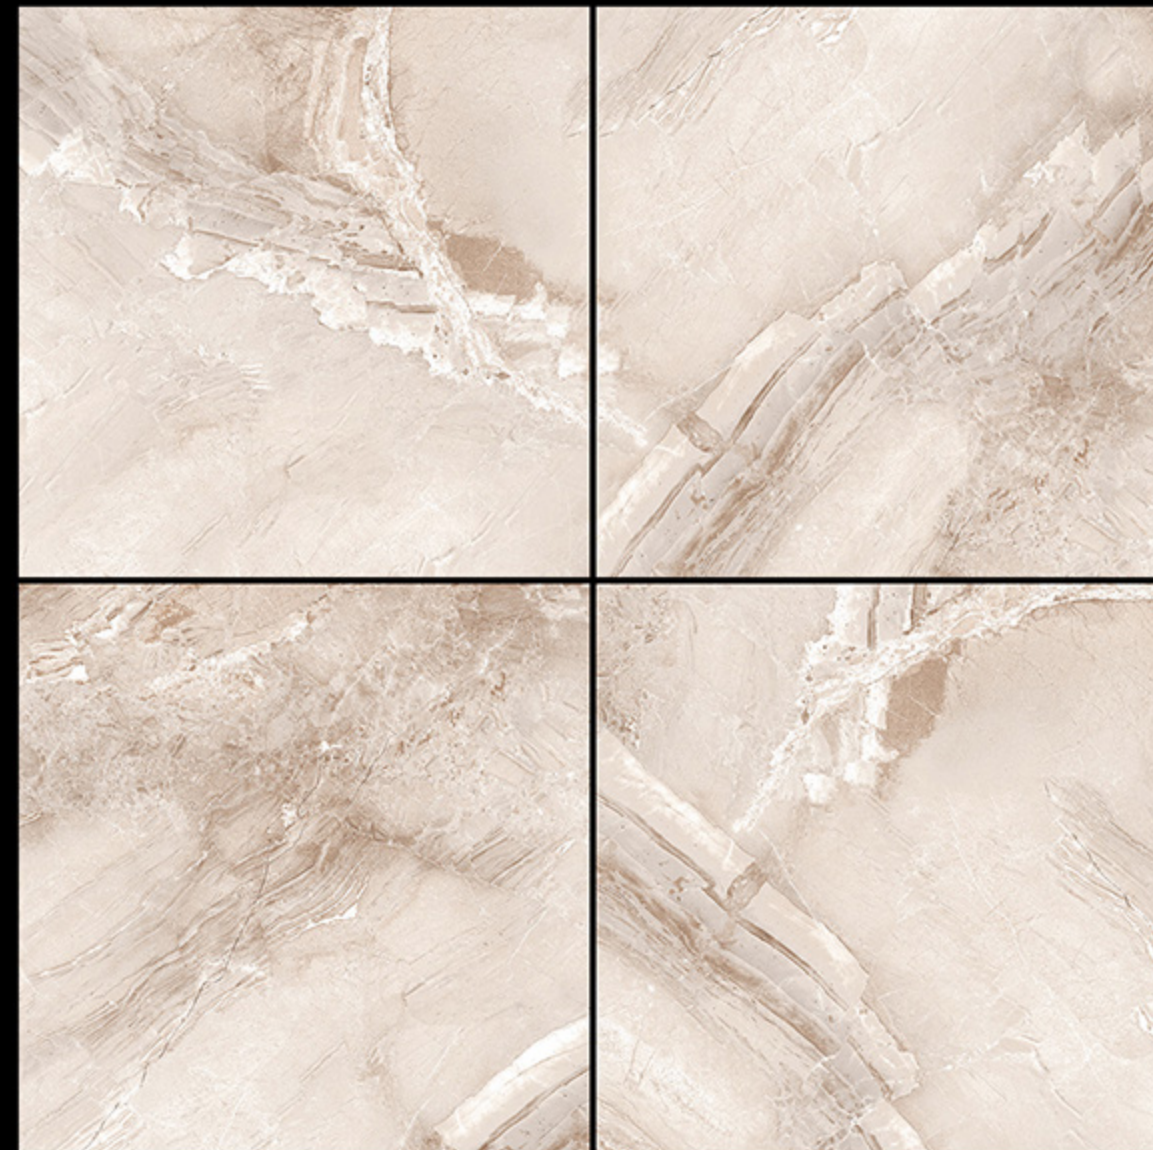

600 X 600 MM

SCAMBIO IVORY

GLOSSY FINISH

600 X 600 MM

SCAMBIO WHITE

GLOSSY FINISH

600 X 600 MM

SEA WAVE GREY