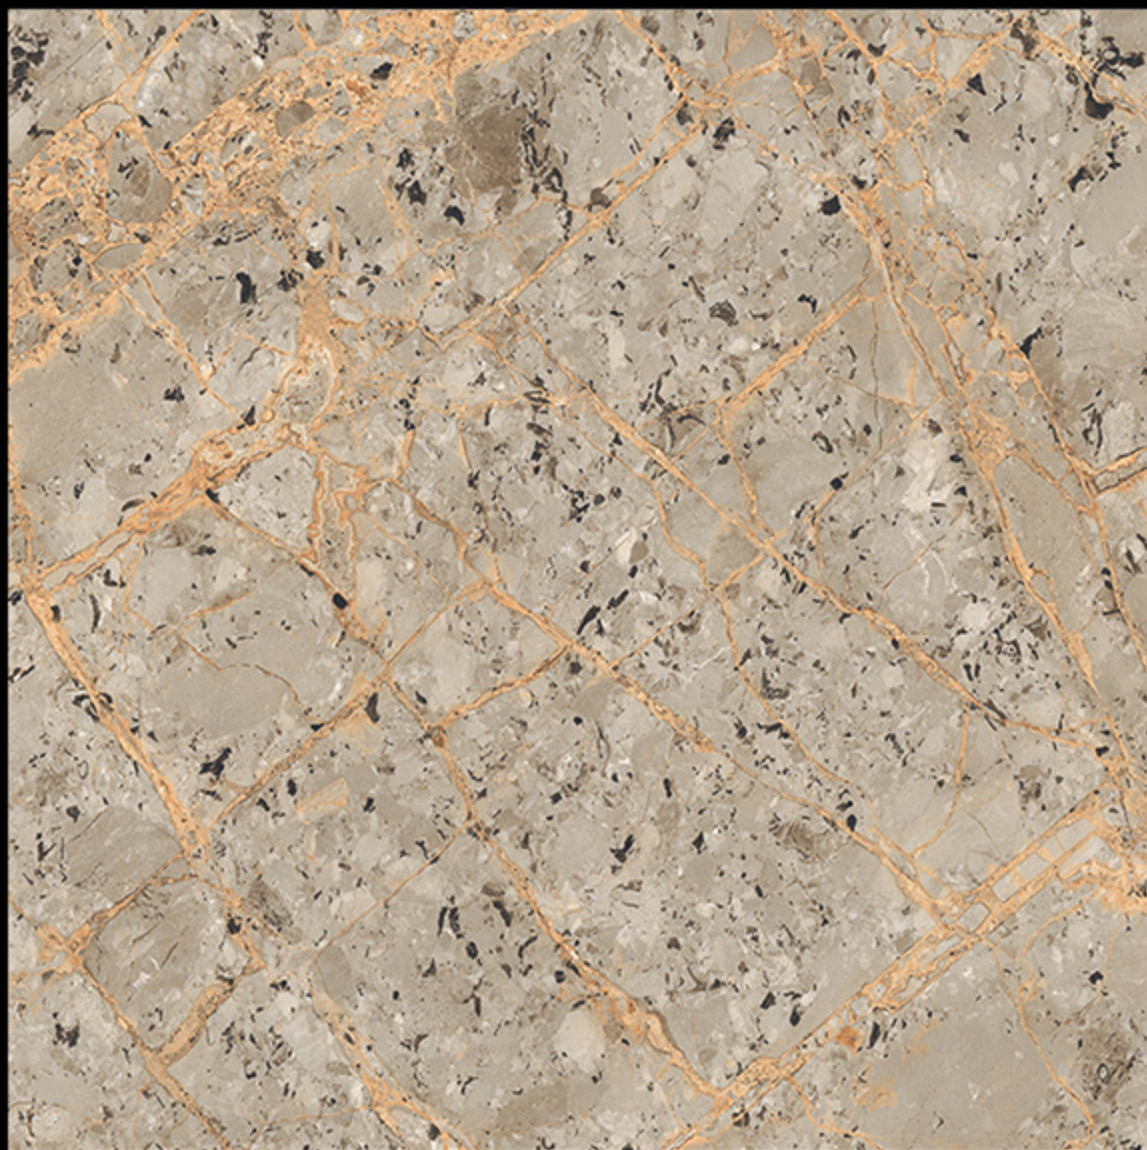

GLOSSY FINISH

600 X 600 MM

VG 2010