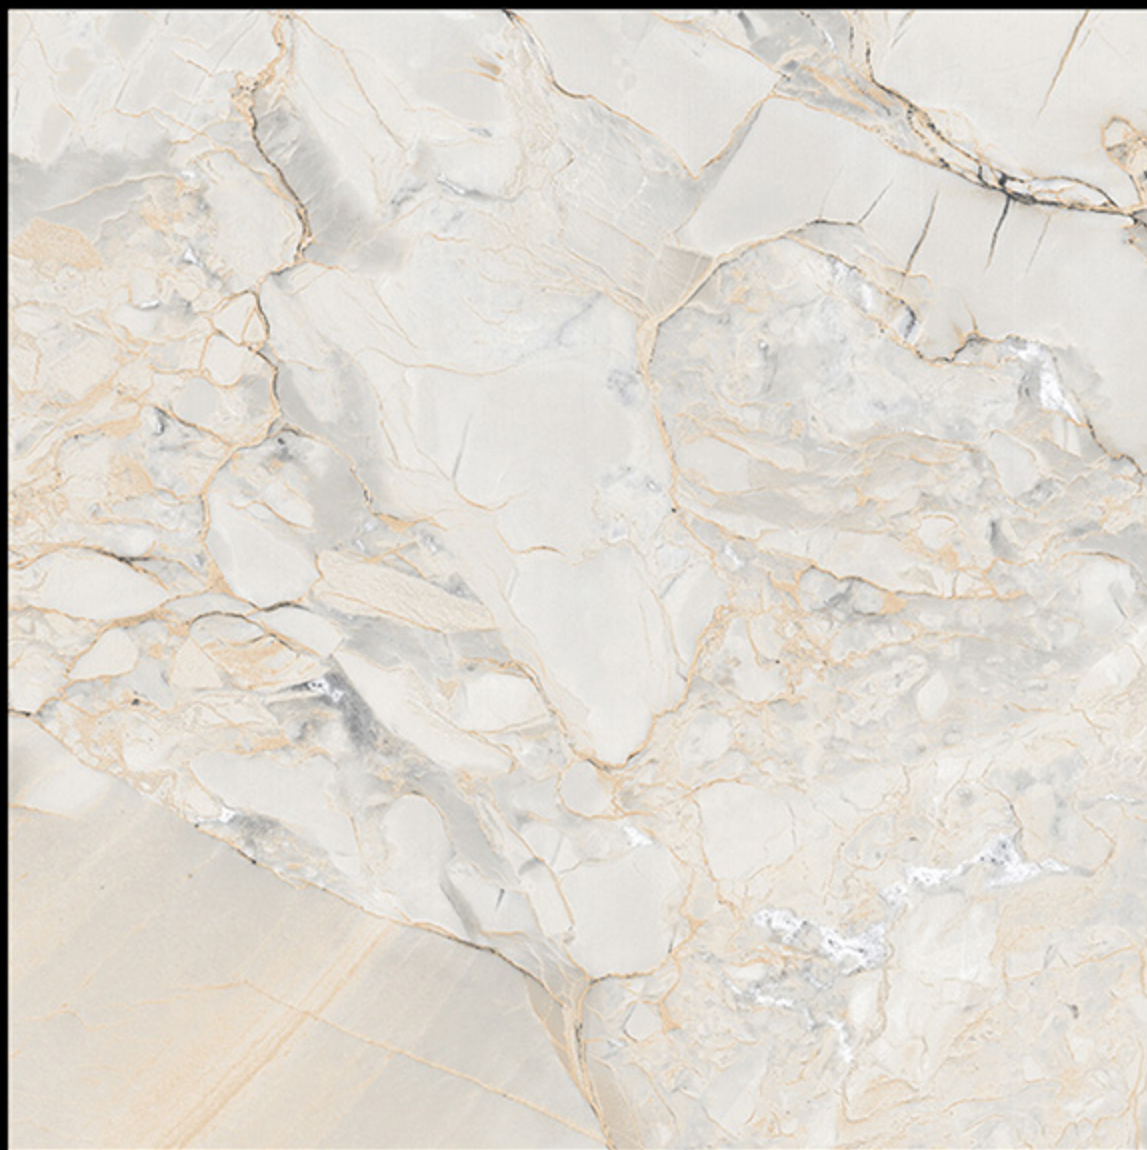

GLOSSY FINISH

600 X 600 MM

LAMBERT CREMA