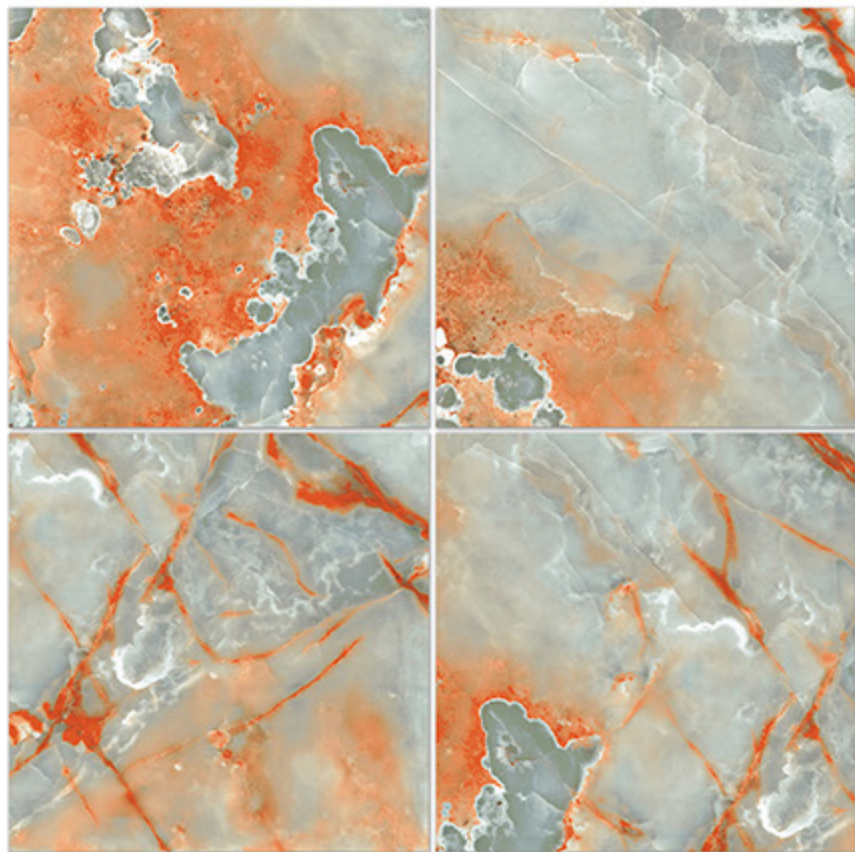

## VINTAGE SILVAR

Finish  
HIGH GLOSSY

Size  
600X600 mm

## WELKIN OLIVE

Finish  
HIGH GLOSSY

Size  
600X600 mm