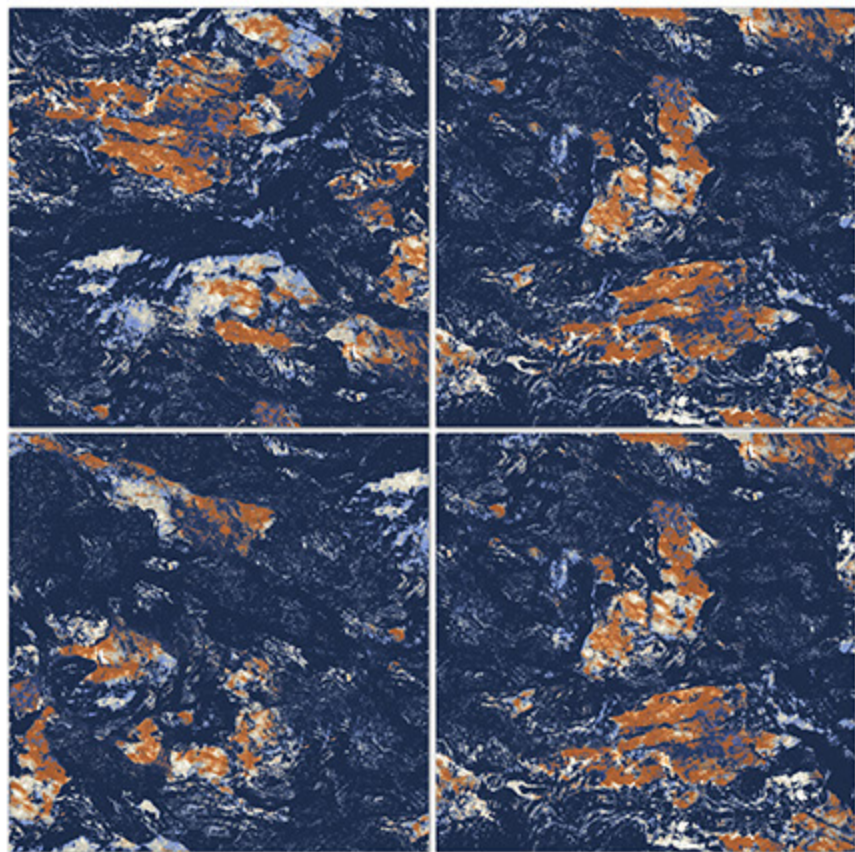

## BRAZIL BLUE

**Finish**  
HIGH GLOSSY

**Size**  
600X600 mm