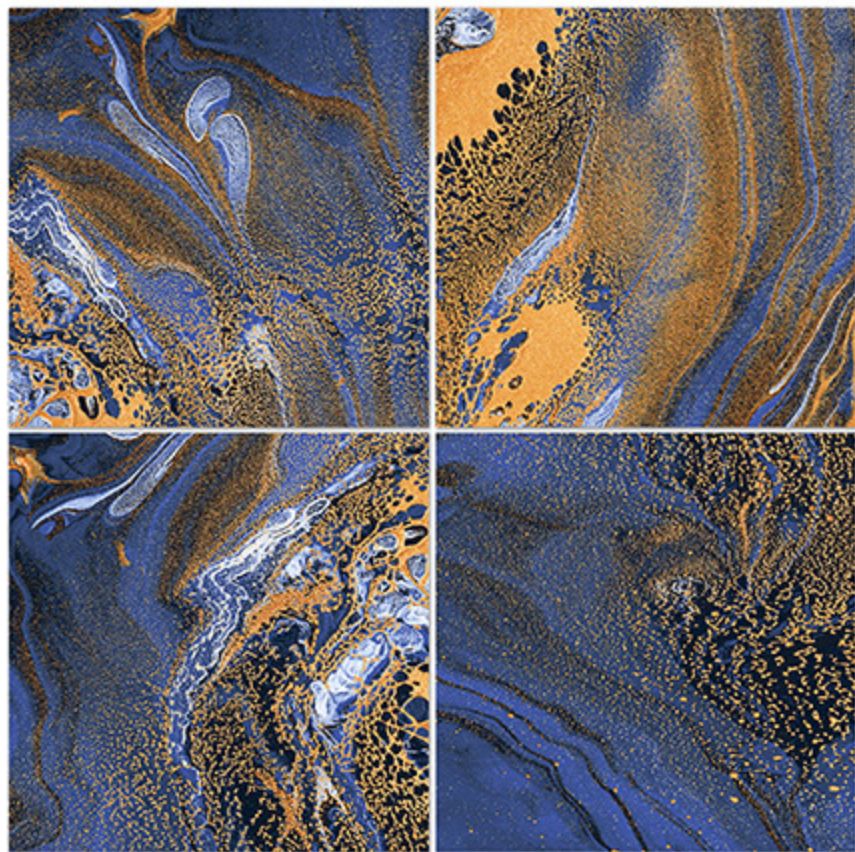

PLANETOID

Finish
HIGH GLOSSY

Size
600X600 mm