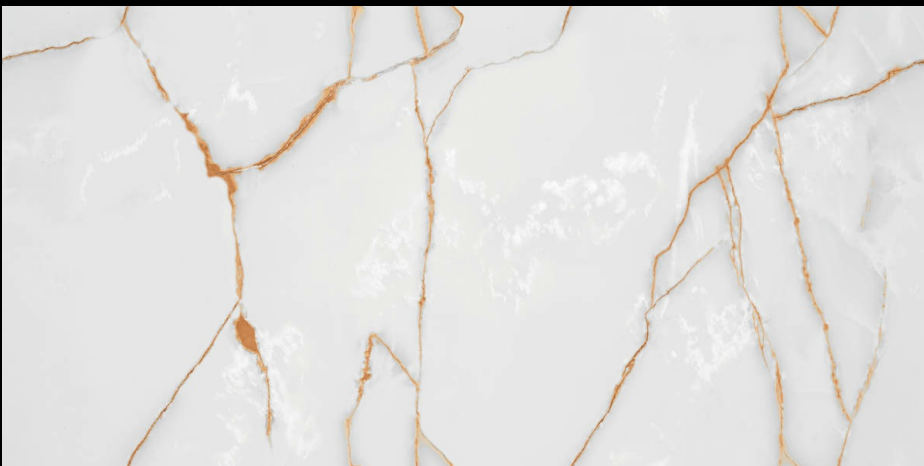

600 X 1200 MM
infinite

I-ROMA ONIX BIEGE

600 X 1200 MM
infinite

I-ROMA ONIX GREY

600 X 1200 MM
infinite

I-RUBY

600 X 1200 MM
infinite

I-SILKY