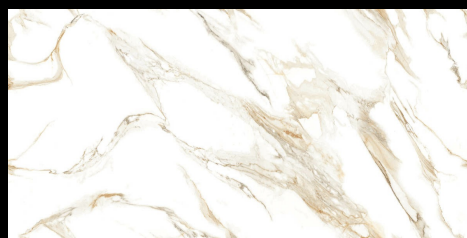

I-SILKY

600 X 1200 MM
infinite