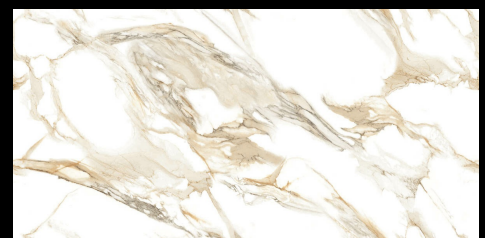

I-SILKY

600 X 1200 MM
infinite