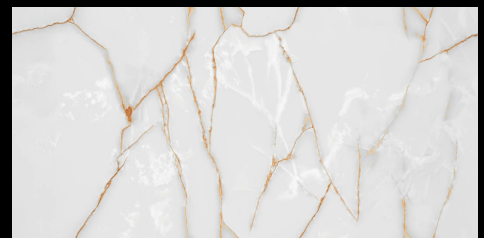

600 X 1200 MM
infinite

I-ROMA ONIX BIEGE

600 X 1200 MM
infinite

I-ROMA ONIX GREY

600 X 1200 MM
infinite

I-RUBY

600 X 1200 MM
infinite

I-SILKY