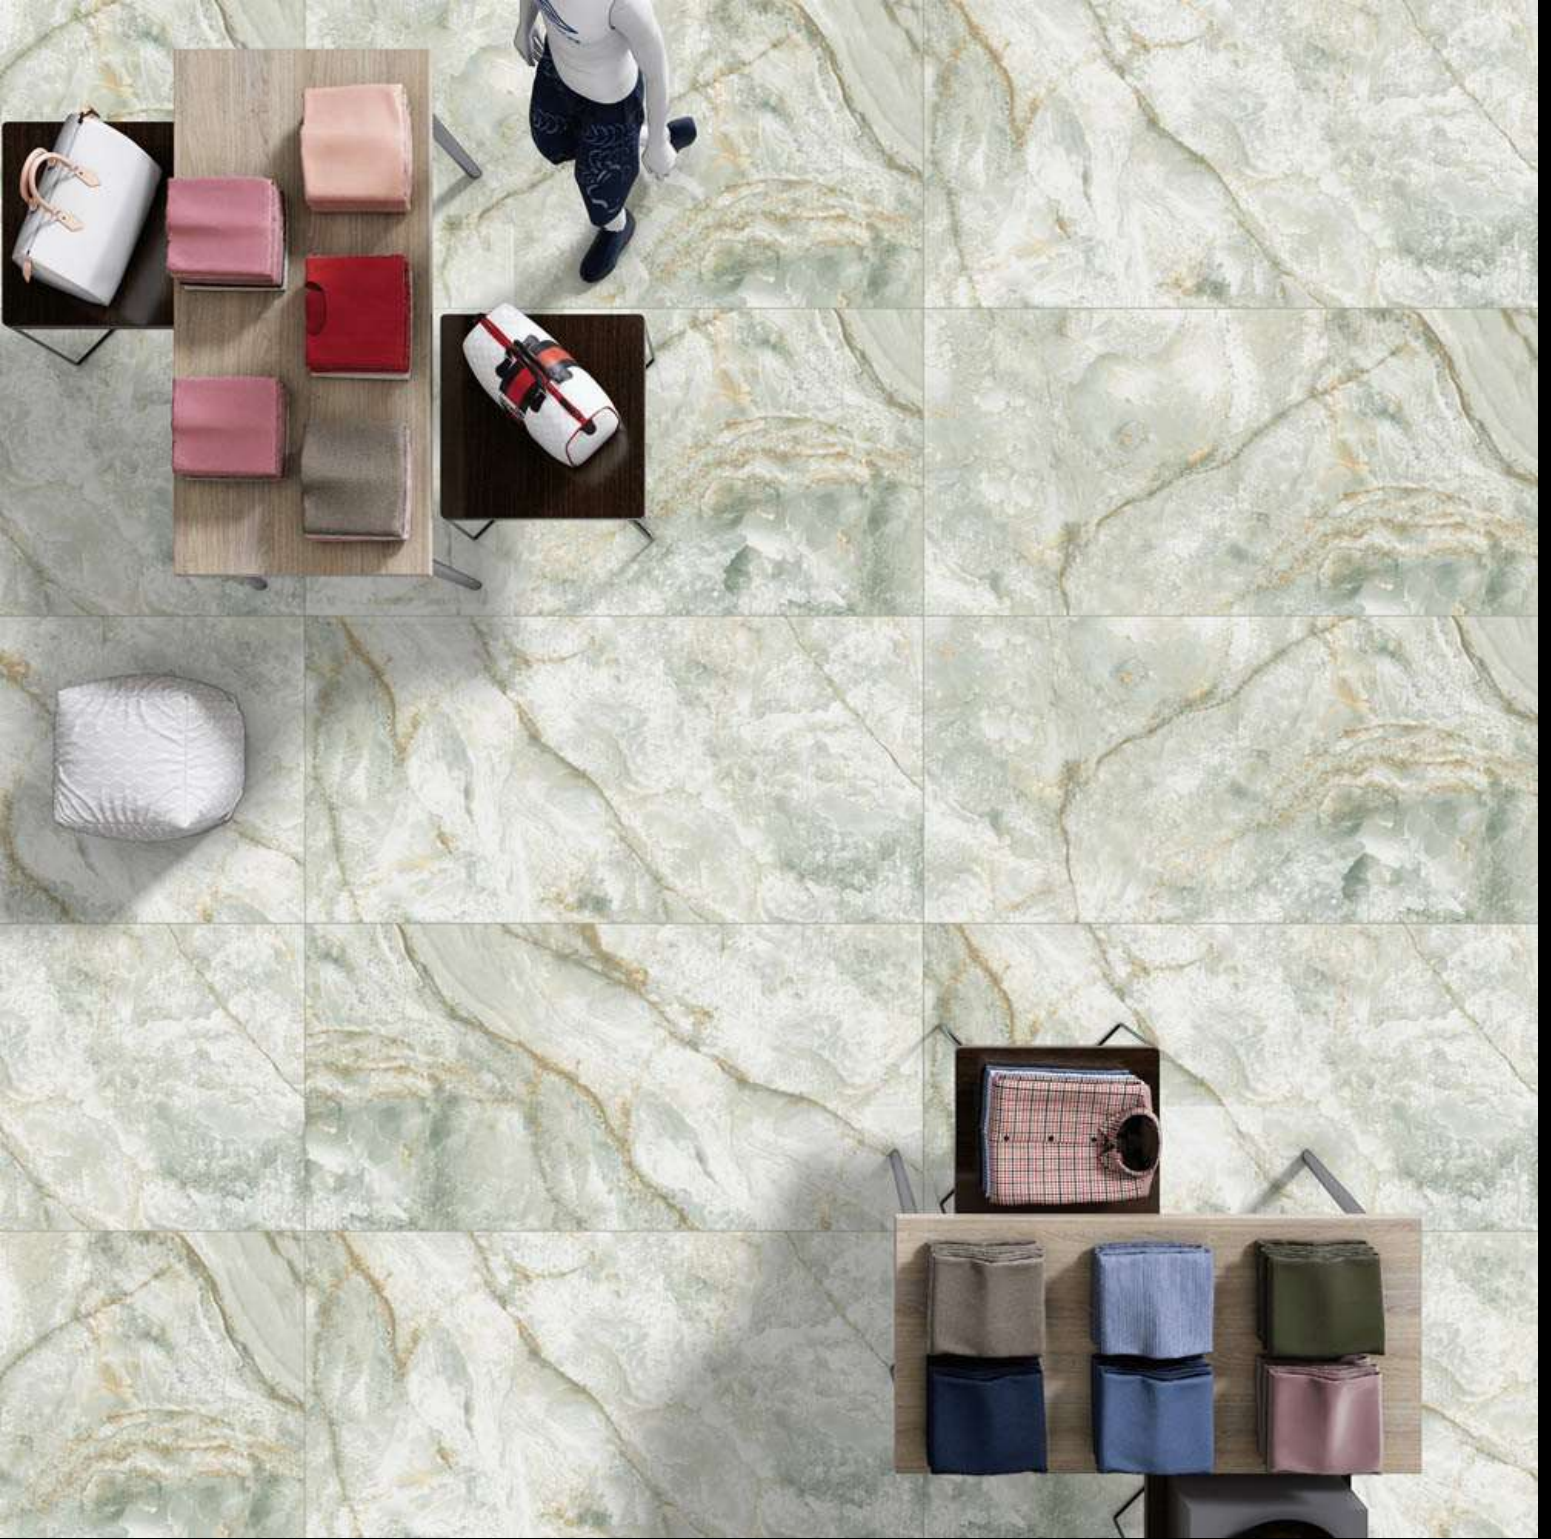

Random
5

VENETO GRIS

GLOSSY
COLLECTION

Size
600 X 1200MM

Finish
Glossy

Random
2

VERA WHITE

**GLOSSY
COLLECTION**