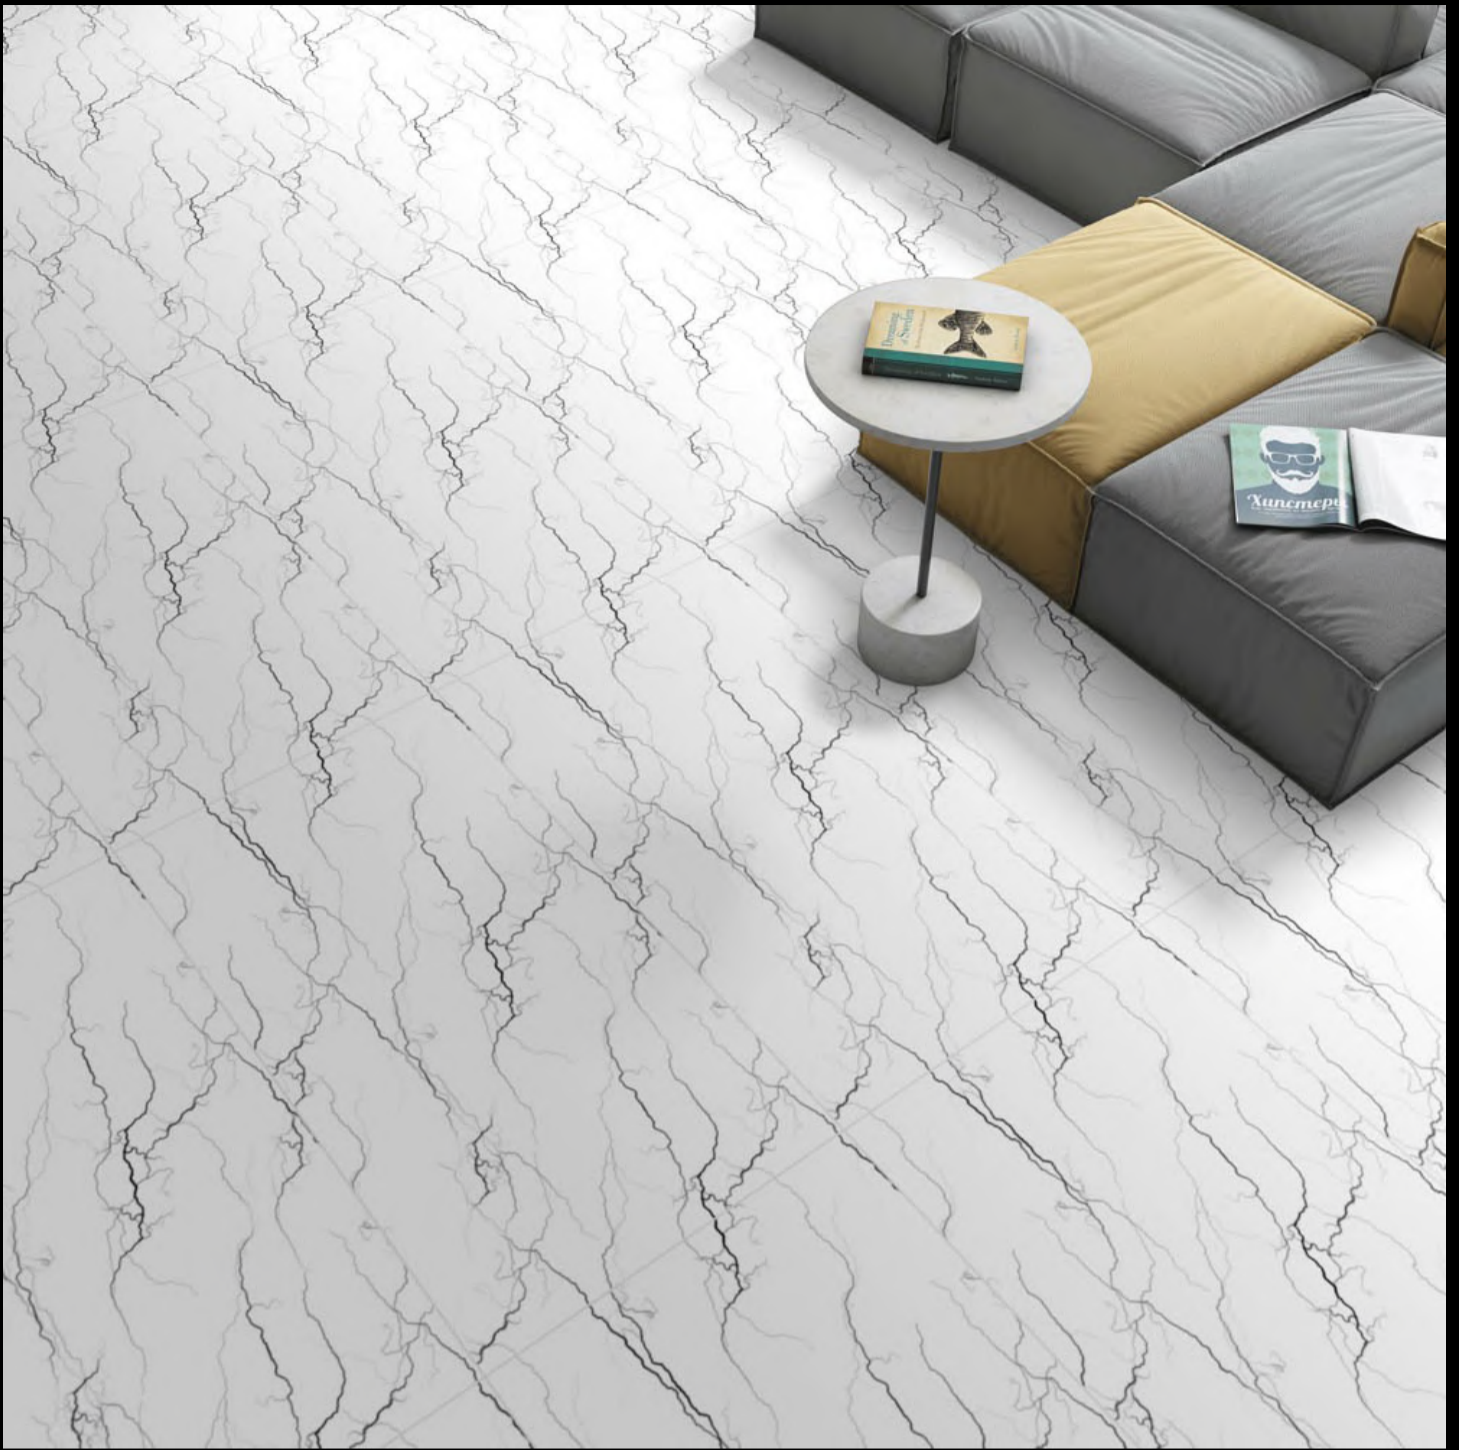

ROSE GOLD

SIZE :
600X1200 MM

FINISH :
CARVING

RANDOM :
4

ROUTE BEIGE

SIZE :
600X1200 MM

FINISH :
CARVING

RANDOM :
1