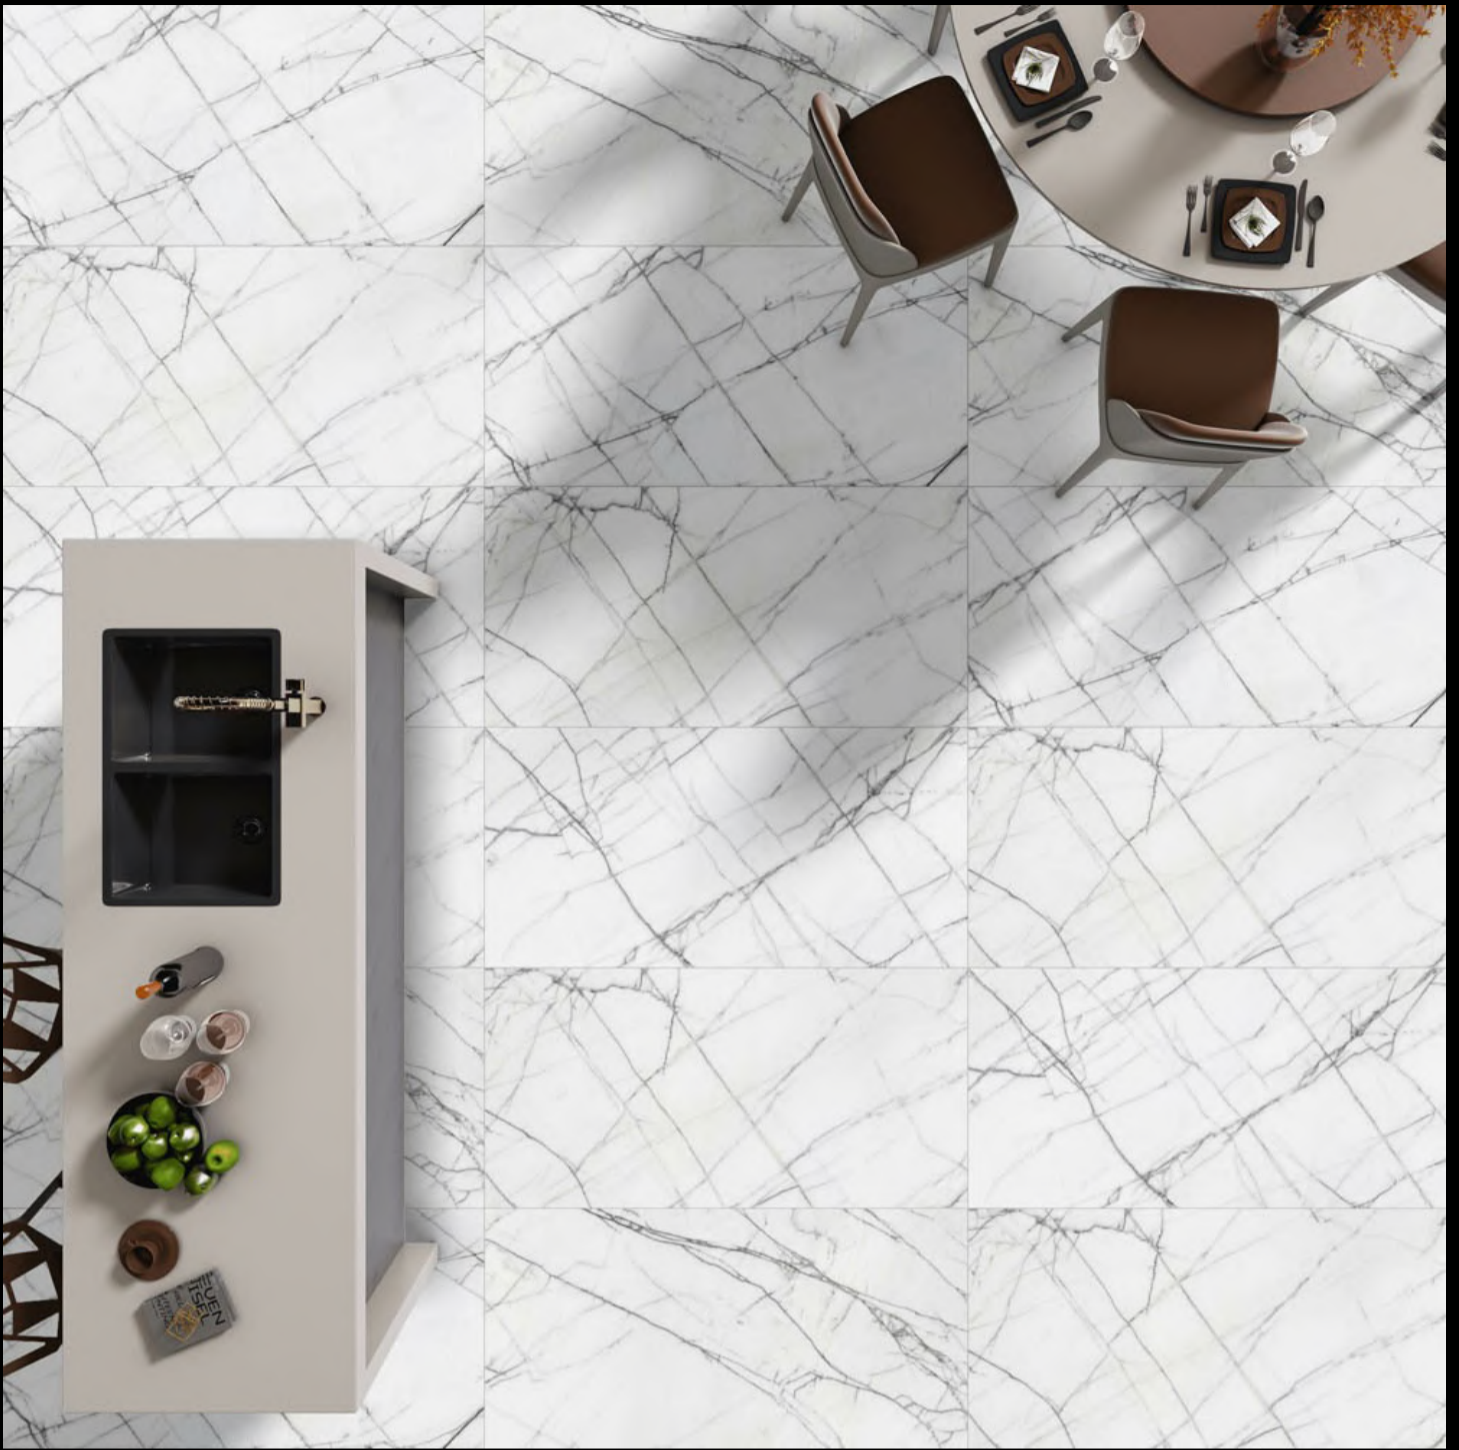

MINT WOOD NATURAL

SIZE :
600X1200 MM

FINISH :
CARVING

RANDOM :
6

MONITO CREMA

SIZE :
600X1200 MM

FINISH :
CARVING

RANDOM :
4